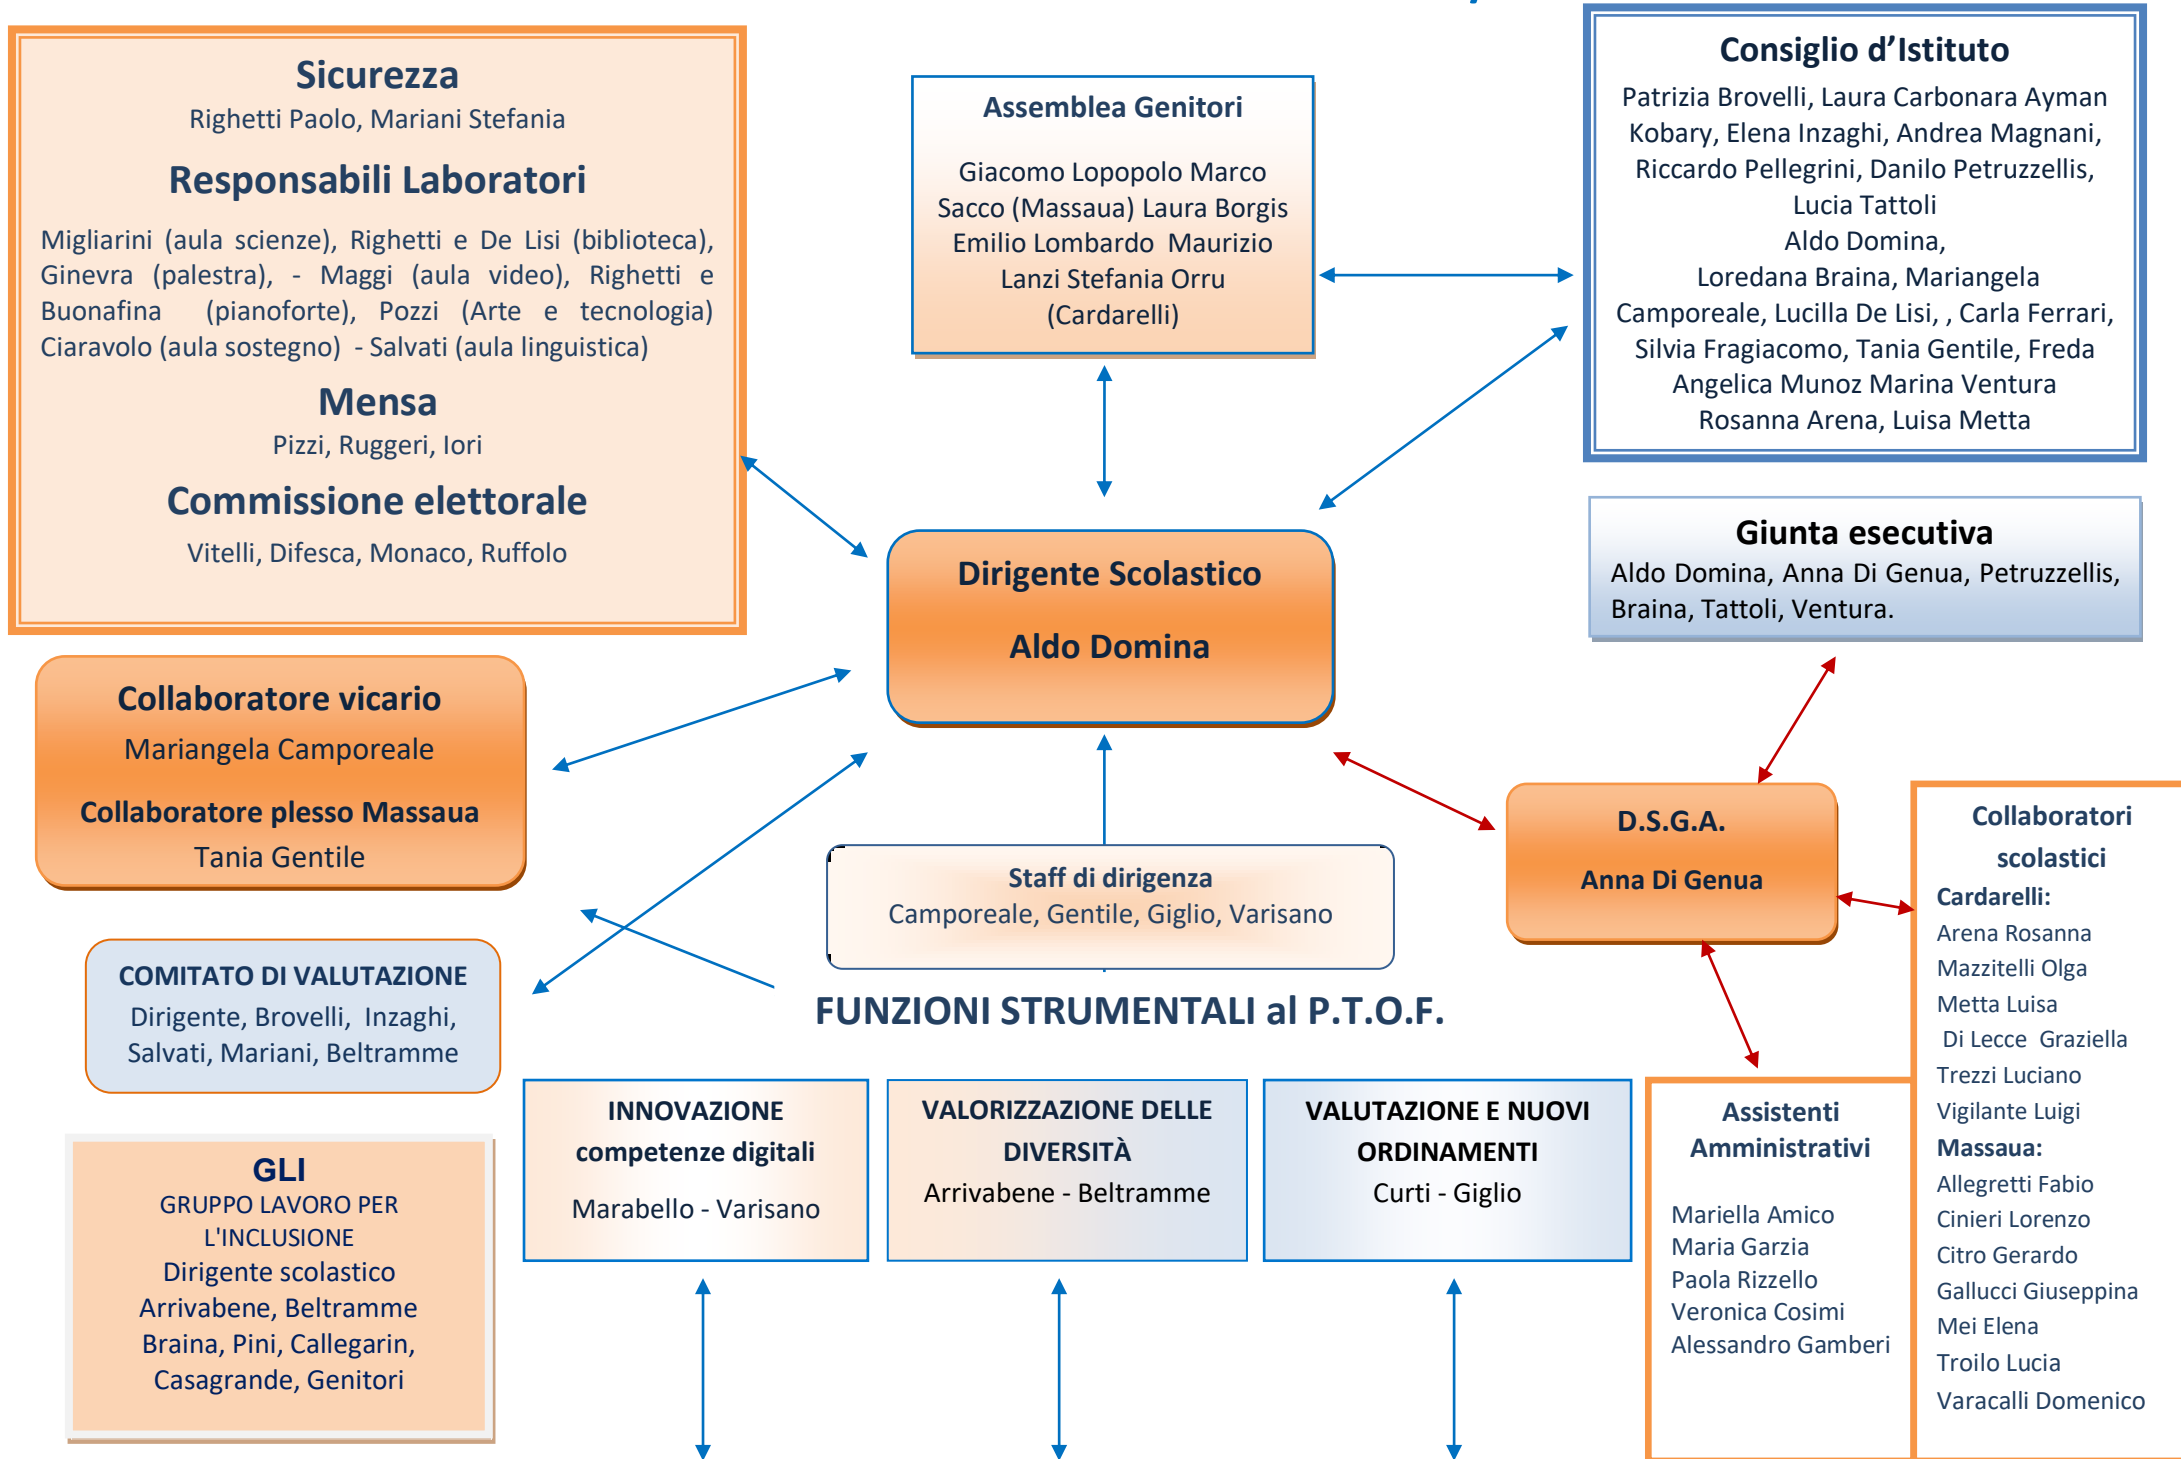

ORGANIGRAMMA FUNZIONALE – A. S. 2017/2018

Team digitale
Gentile, Varisano,
Marabello Adorni

Presidio tecnico
Varisano

Sito Istituzionale
De Lisi Marabello

Valutazione d'Istituto
Giglio Curti

Sicurezza
Mariani Righetti

Internazionalizzazione
Marabello Salvati Rotolo,
Munoz, Ingrosso, Fedele

TecnologicaMente
De Lisi Varisano

Biblioteca/Lettura

Righetti De Lisi Fragiaco Maggi
Ossiri Pini Pizzi Ruggeri

Psicologia scolastica
Mondi

Educazione alla salute
Losa

BES

Callegarin (DSA) , Casagrande
Marabello (Stranieri), Braina (BES e
DSA) **Pini** (stranieri) De Micheli
(adottati) **Mondi** (plus)

Integrazione alunni DVA

Beltramme

Mentore
Piantanida Mondì